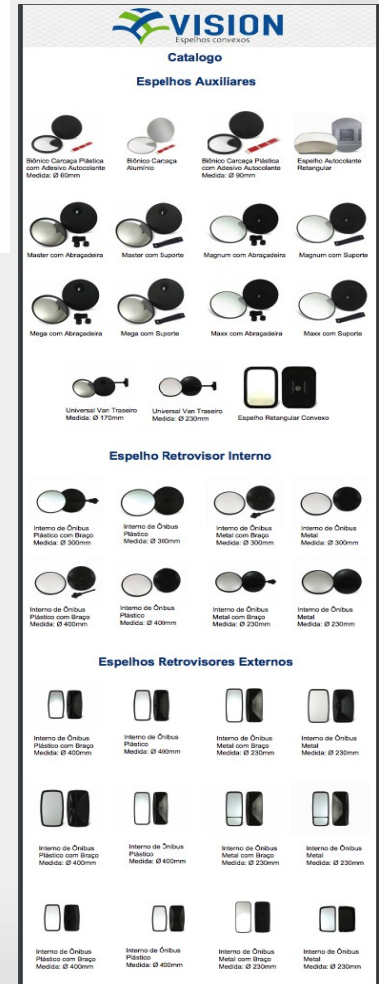

Catalogo Sustentavel

Utilizando o Catalogo sustentável temos benefícios e ferramentas online como:

Eficiência na interatividade com todas as redes sociais.

Ferramenta de contato via WhatsApp com apenas um toque.

Acesso fácil ao e-mail (Outlook ou Gmail).

Contato rápido Telefones e Celulares.

GPS (Waze ou Google Maps).